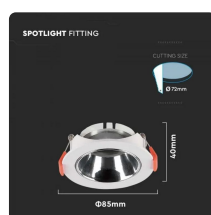

SKU 6647 VT-931

Portafaretto LED da Incasso Rotondo GU10 Corpo Bianco Riflettore Cromato

Forma
Rotondo

Specifiche tecniche

Forma	Rotondo	Grado di Protezione	IP20
Materiale	PC	Attacco	GU10
Colore	Bianco + Cromato	Dimensione	Ø85x40mm
Installazione	Incasso	Sezione di Incasso	Ø72mm